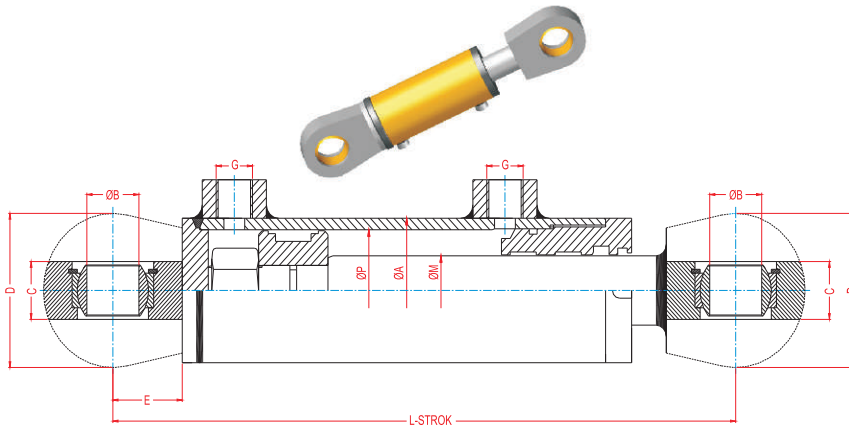

ÇİFT ETKİLİ HİDROLİK SİLİNDİRLER

Double acting hydraulic cylinders

HC04-4/....

HC04-5/....

PİSTON	Ø40	Ø50	Ø63	Ø70	Ø80	Ø90	Ø100	Ø115	Ø125	Ø140	Ø160
M	22/25/28	25/28/30	36/40/45	45/50	40/45/50	50/60	50/60/70	70	60/70	70/90	90/100
A	50	60	75	85	100	110	120	130	150	165	190
B	20	25	30	35	40	45	50	50	60	70	80
C	20	25	30	30	40	40	40	40	50	60	60
D	55	65	80	90	100	100	120	120	130	150	175
E	25	32	40	40	55	55	60	60	80	90	100
G	R 3/8"	R 3/8"	R 1/2"	R 1/2"	R 1/2"	R 1/2"	R 1/2"	R 1/2"	R 3/4"	R 3/4"	R 3/4"
L	200	215	259	259	308	310	332	342	389	440	466