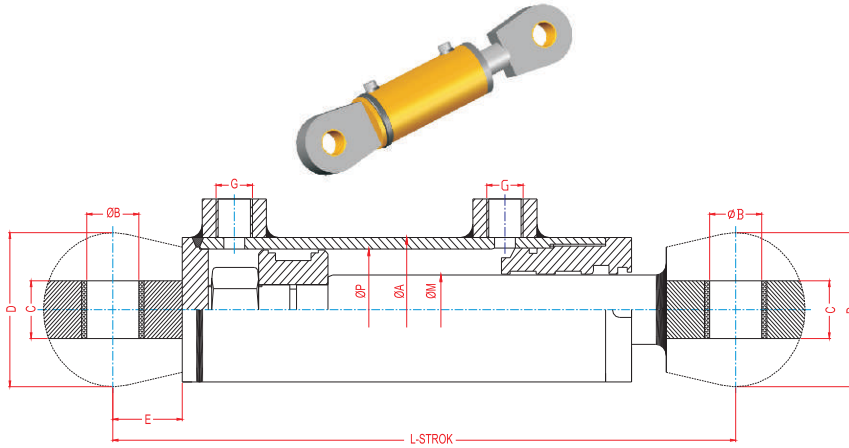

ÇİFT ETKİLİ HİDROLİK SİLİNDİRLER

Double acting hydraulic cylinders

HC04-4/....

HC04-5/....

PİSTON	Ø40	Ø50	Ø63	Ø70	Ø80	Ø90	Ø100	Ø115	Ø125	Ø140	Ø160
M	22/25/28	25/28/30	36/40/45	45/50	40/45/50	50/60	50/60/70	70	60/70	70/90	90/100
A	50	60	75	85	100	110	120	130	150	165	190
B	20	25	30	35	40	45	50	50	60	70	80
C	20	25	30	30	40	40	40	40	50	60	60
D	55	65	80	90	100	100	120	120	130	150	175
E	25	32	40	40	55	55	60	60	80	90	100
G	R 3/8"	R 3/8"	R 1/2"	R 1/2"	R 1/2"	R 1/2"	R 1/2"	R 1/2"	R 3/4"	R 3/4"	R 3/4"
L	200	215	259	259	308	310	332	342	389	440	466